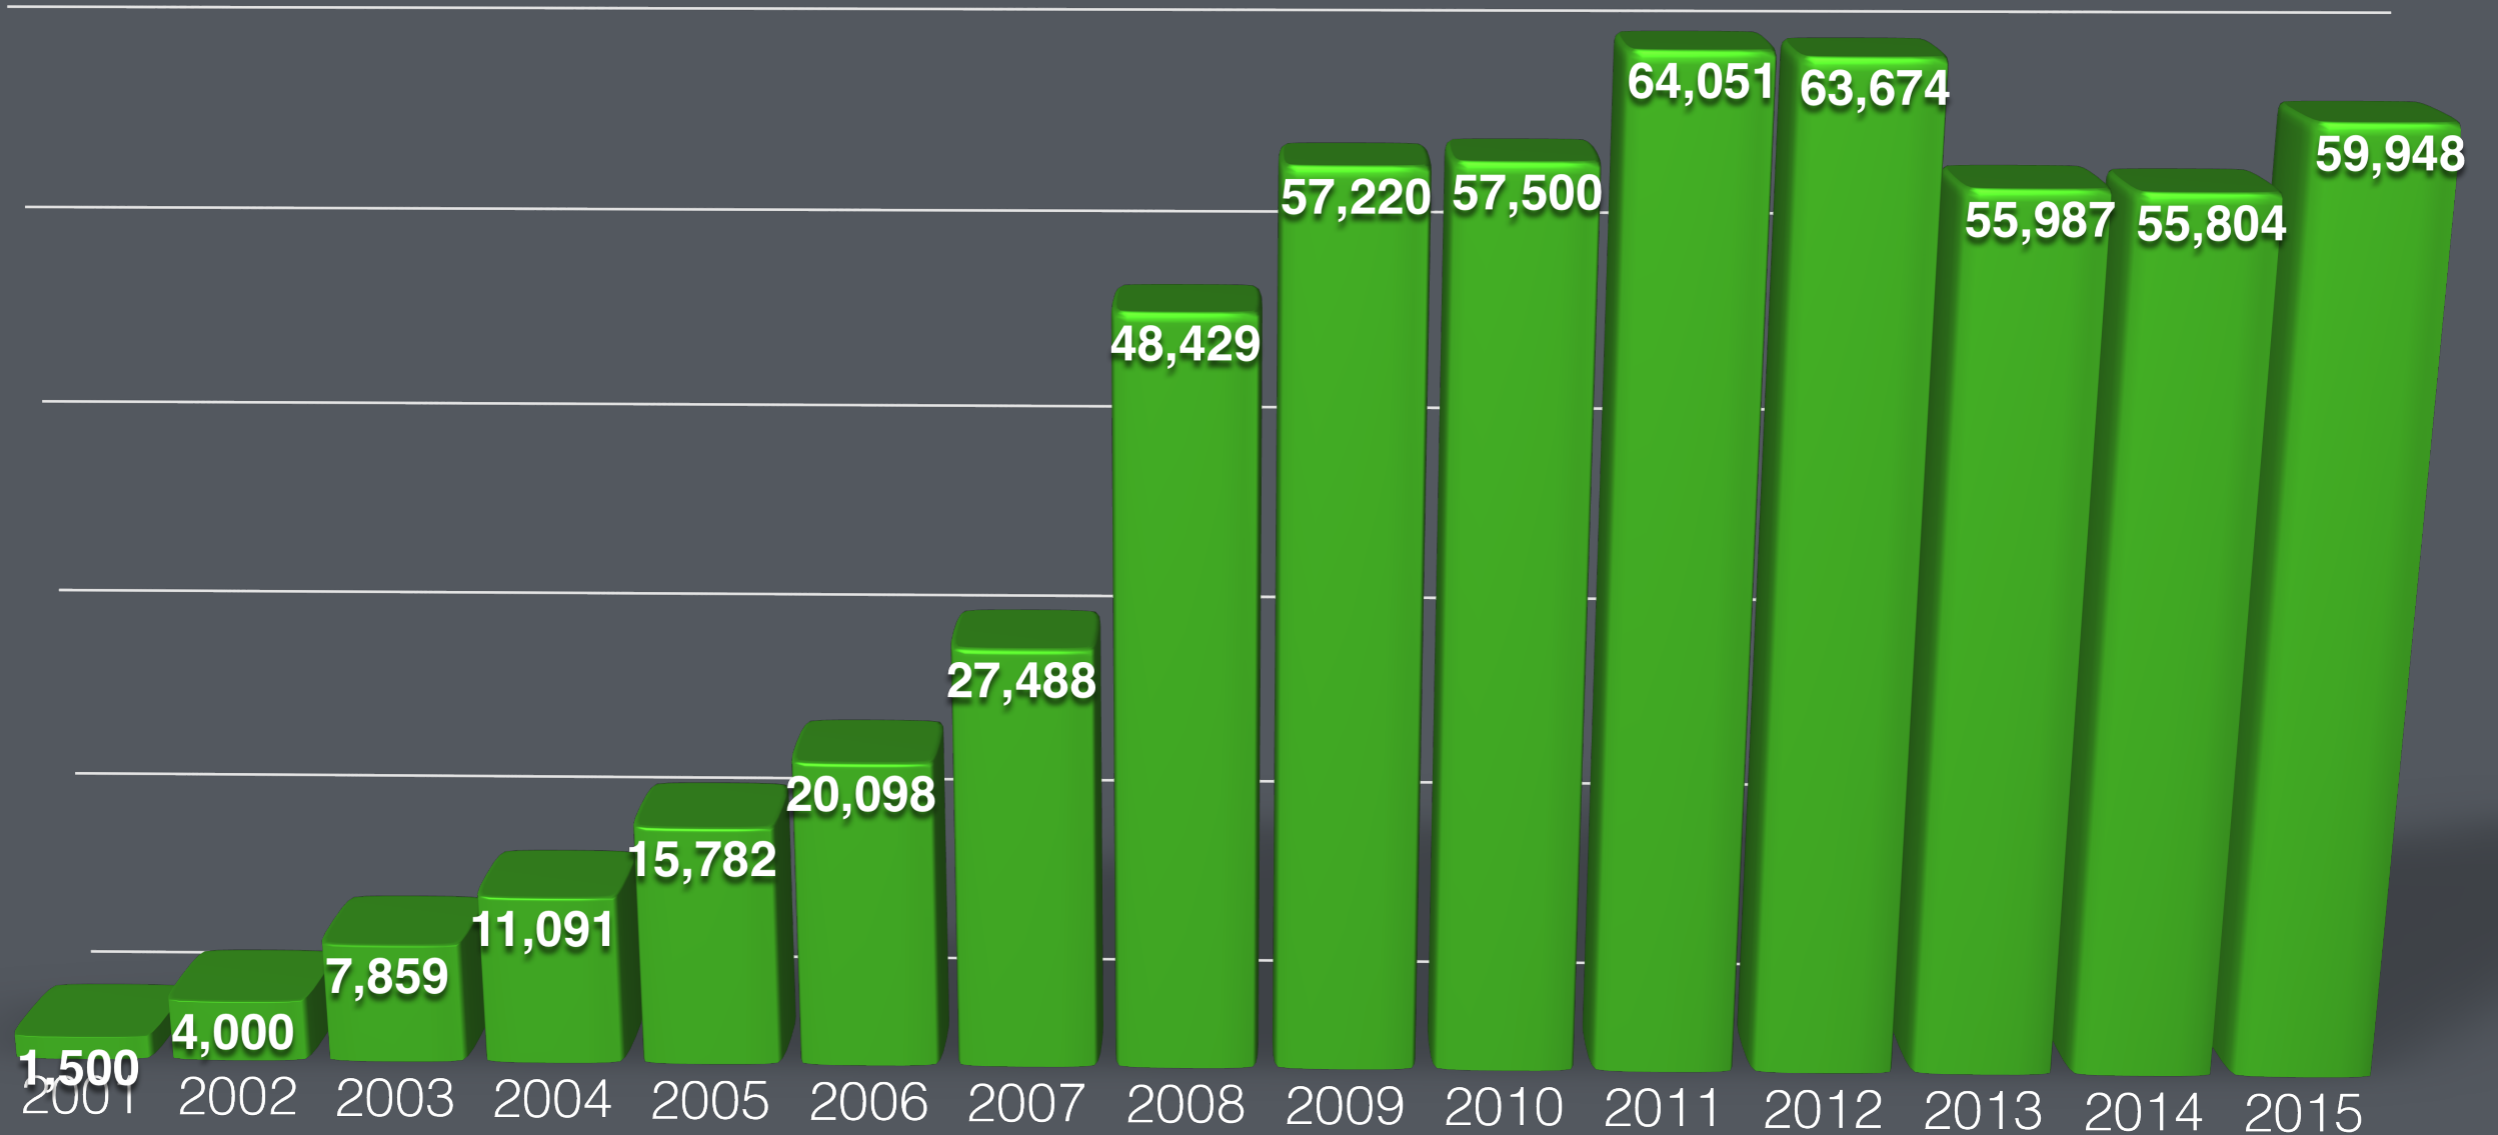

# Kingdom Kids Christmas 2001-2015

■ Attendance 550,431